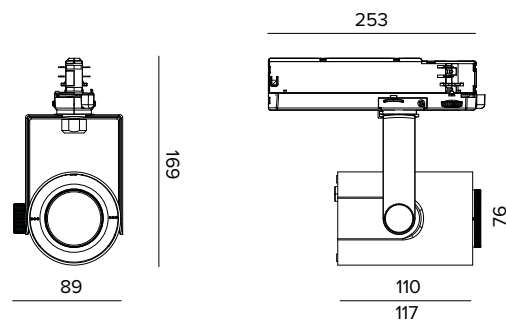

### Proyector profesional de LED orientable con abertura de haz variable

Los valores fotométricos del aparato se pueden consultar en las siguientes páginas

Los datos mostrados en el dibujo están expresados en mm.